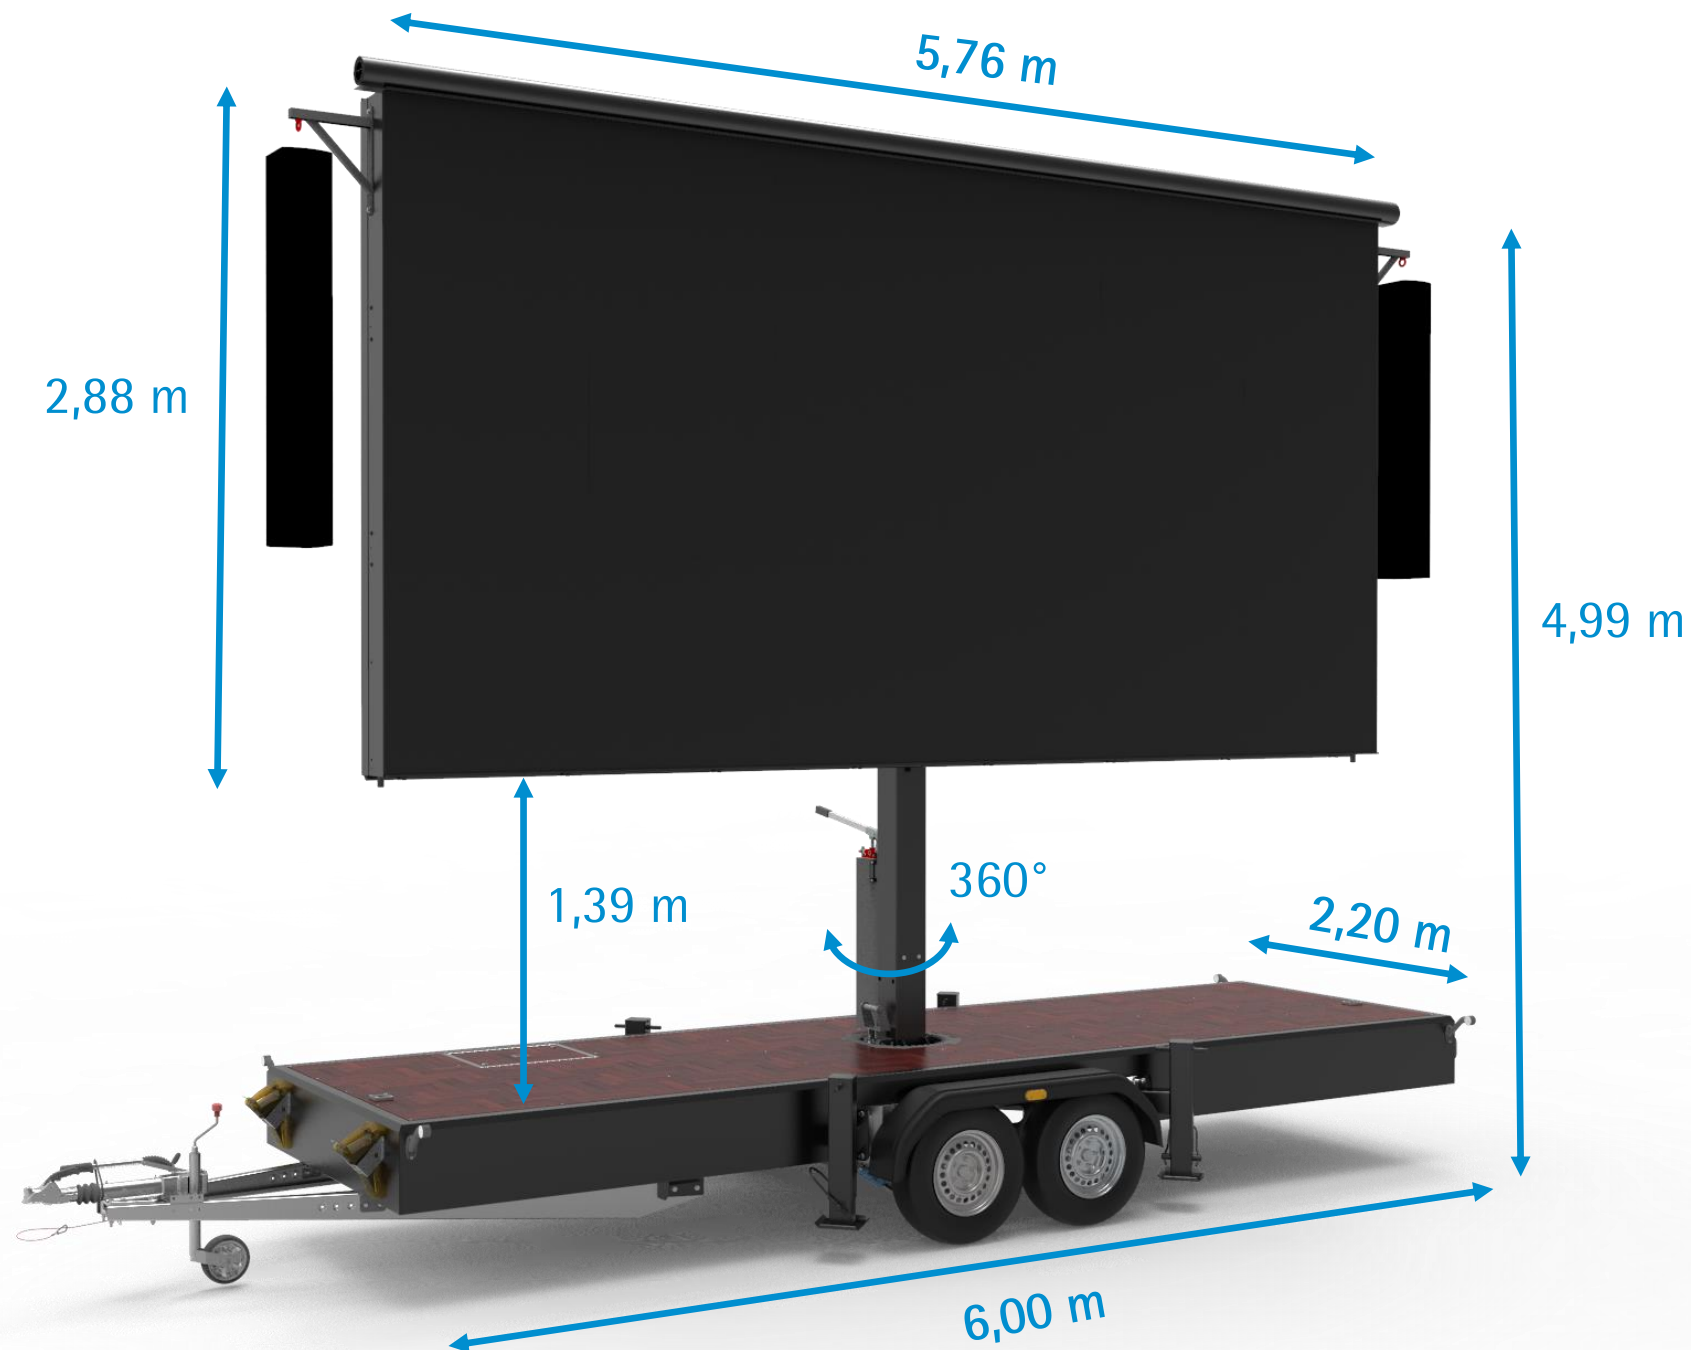

smartScreen 15

Abmessungen
Dimensions

Fahrzeugabmessung: 7,36 x 2,20 x 3,69 m [BxTxH]
Vehicle Dimensions

smartScreen 15

Technische Daten *Technical Data*

Eigengewicht:
Tare Weight 2.400 kg

Zuladung:
Payload 200 kg

smartScreen:

Max. LED-Fläche:
Max. LED-Area 17m²

Drehwinkel LED:
Max. load center 360°

smartOutrigg

Max. Gewicht PA:
Max. load 150 kg

Max. Fläche:
Max. area 1,00 m² (frontal)